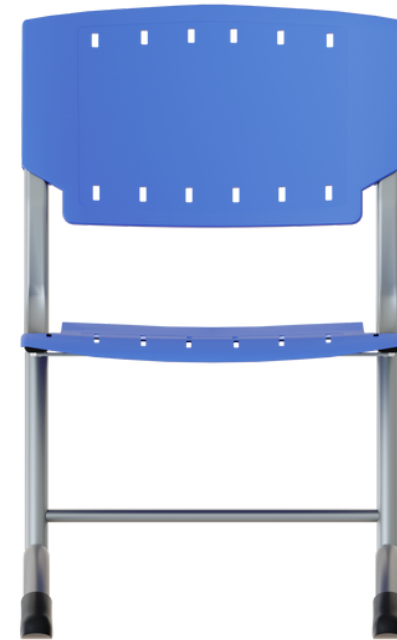

СТУЛ

SIGMA НЕРЕГУЛИРУЕМЫЙ PL

Стул изготовлен из цельносварного нерегулируемого каркаса, идеально сочетается с партами ЭКСТРА. Стул оснащается мягким пластиком, позволяя снизить нагрузку на спину. Рассчитан на детей ростом от 145 до 190 см.

Материалы

Ножки Сталь с порошковой окраской стандартных цветов из цветовых решений

Пластик Широкий выбор цветов

Размеры

Ширина 460 мм

Глубина 499 мм

Высота в зависимости от ростовой группы

СТУЛ SIGMA НЕРЕГУЛИРУЕМЫЙ PL

Вид стула

СТУЛ SIGMA НЕРЕГУЛИРУЕМЫЙ PL

Ростовая группа	Рост ученика (см)	Средний рост ученика (см)	Высота сиденья стула (мм)
4	145-160	150	380
5	160-175	165	420
6	175-190	180	460
7	190 и выше	195	500

СТУЛ SIGMA НЕРЕГУЛИРУЕМЫЙ PL