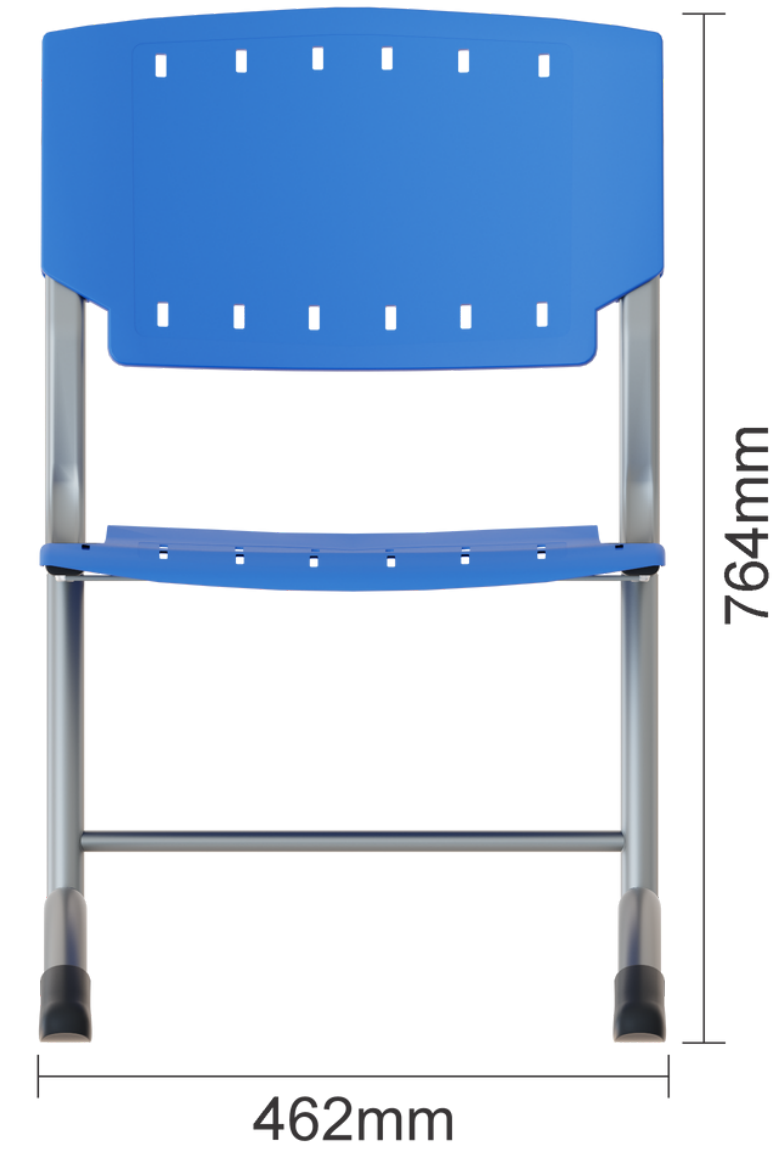

СТУЛ

SIGMA НЕРЕГУЛИРУЕМЫЙ PL

Стул изготовлен из цельносварного нерегулируемого каркаса, идеально сочетается с партами ЭКСТРА. Стул оснащается мягким пластиком, позволяя снизить нагрузку на спину. Рассчитан на детей ростом от 145 до 190 см.

Материалы

Ножки Сталь с порошковой окраской стандартных цветов из цветовых решений

Пластик Широкий выбор цветов

Размеры

Ширина 460 мм

Глубина 499 мм

Высота в зависимости от ростовой группы

СТУЛ SIGMA НЕРЕГУЛИРУЕМЫЙ PL

Вид стула

СТУЛ SIGMA НЕРЕГУЛИРУЕМЫЙ PL

Ростовая группа	Рост ученика (см)	Средний рост ученика (см)	Высота сиденья стула (мм)
4	145-160	150	380
5	160-175	165	420
6	175-190	180	460
7	190 и выше	195	500

СТУЛ SIGMA НЕРЕГУЛИРУЕМЫЙ PL